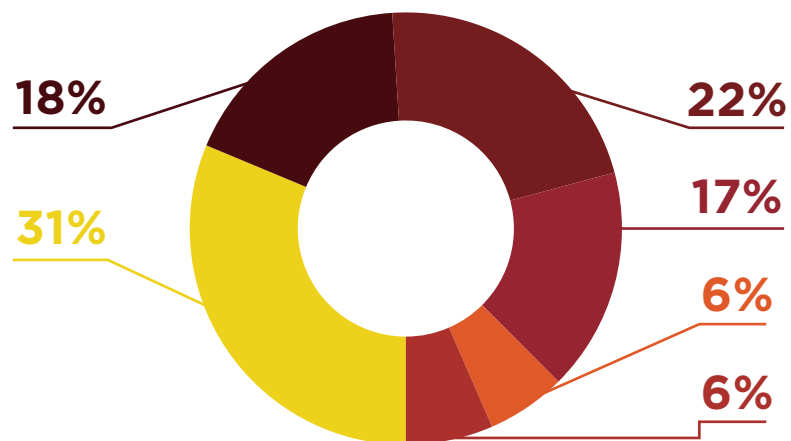

8 mil de downloads do App.

Média de 5 mil interações mensais pelo WhatsApp

Perfil do ouvinte

- 50,2% (feminino)
- 49,8% (masculino)

Renda familiar

- 68% (até 5 salários mínimos)
- 25% (5 a 15 salários mínimos)
- 7% (15 ou mais salários mínimos)

Idade

- 31% (até 24 anos)
- 22% (35 a 44 anos)
- 18% (25 a 34 anos)
- 17% (45 a 54 anos)
- 6% (55 a 64 anos)
- 6% (acima de 65 anos)

A programação

da Rádio Amizade é majoritariamente de música sertaneja, porém também há programas que ressaltam a cultura gaúcha e alemã, além de conteúdo informativo e notícias.