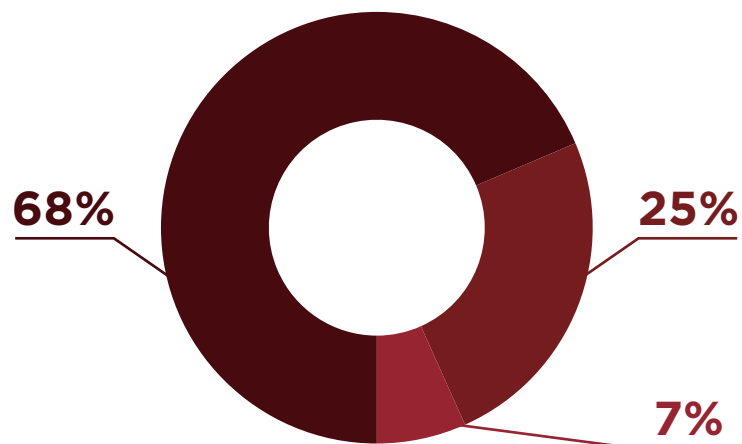

8 mil de downloads do App.

Média de 5 mil interações mensais pelo WhatsApp

Perfil do ouvinte

- 50,2% (feminino)
- 49,8% (masculino)

Renda familiar

- 68% (até 5 salários mínimos)
- 25% (5 a 15 salários mínimos)
- 7% (15 ou mais salários mínimos)

Idade

- 31% (até 24 anos)
- 22% (35 a 44 anos)
- 18% (25 a 34 anos)
- 17% (45 a 54 anos)
- 6% (55 a 64 anos)
- 6% (acima de 65 anos)

A programação

da Rádio Amizade é majoritariamente de música sertaneja, porém também há programas que ressaltam a cultura gaúcha e alemã, além de conteúdo informativo e notícias.