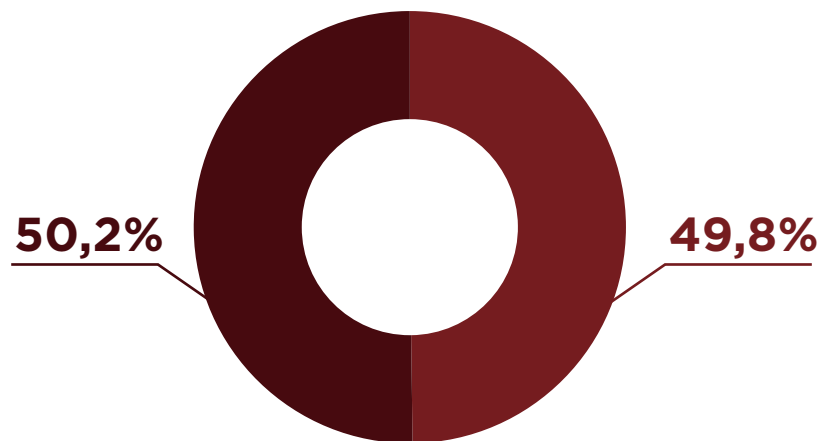

Mais de 30 mil curtidores no Facebook.

O que faz da Rádio Amizade um ótimo investimento?

Está no ar 7 dias por semana, 24 horas por dia.

Mais de 3000 pessoas cadastradas no Clube da Amizade.

Líder de audiência no Vale do Paranhana, segundo pesquisa Ibope.

8 mil de downloads do App.

Média de 5 mil interações mensais pelo WhatsApp

Perfil do ouvinte

- 50,2% (feminino)
- 49,8% (masculino)

Renda familiar

- 68% (até 5 salários mínimos)
- 25% (5 a 15 salários mínimos)
- 7% (15 ou mais salários mínimos)

Idade

- 31% (até 24 anos)
- 22% (35 a 44 anos)
- 18% (25 a 34 anos)
- 17% (45 a 54 anos)
- 6% (55 a 64 anos)
- 6% (acima de 65 anos)

A programação

da Rádio Amizade é majoritariamente de música sertaneja, porém também há programas que ressaltam a cultura gaúcha e alemã, além de conteúdo informativo e notícias.